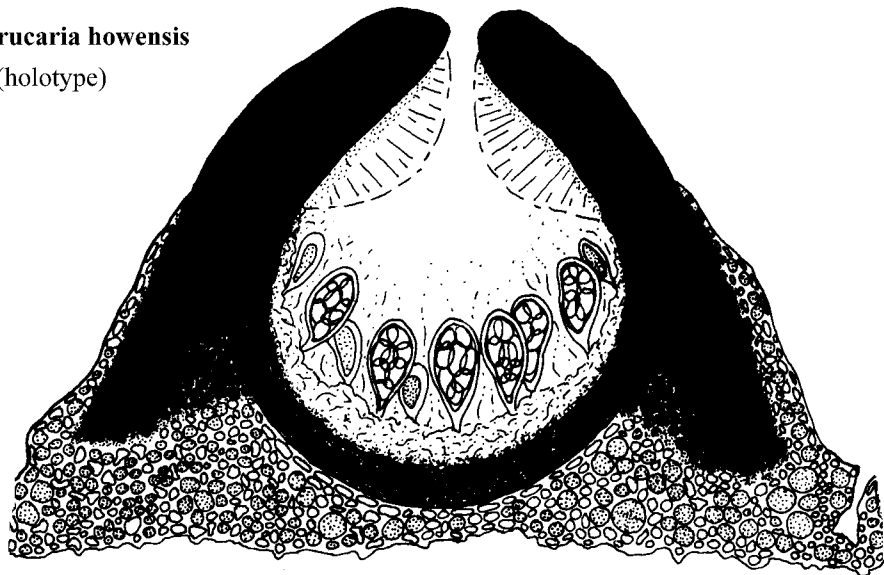

Verrucaria howensis
(holotype)

0.1 mm

10 μm