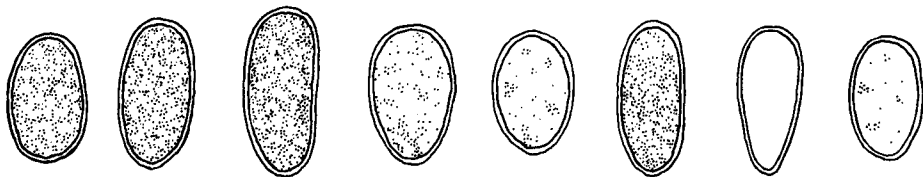

Verrucaria howensis
(holotype)

0.1 mm

10 μm